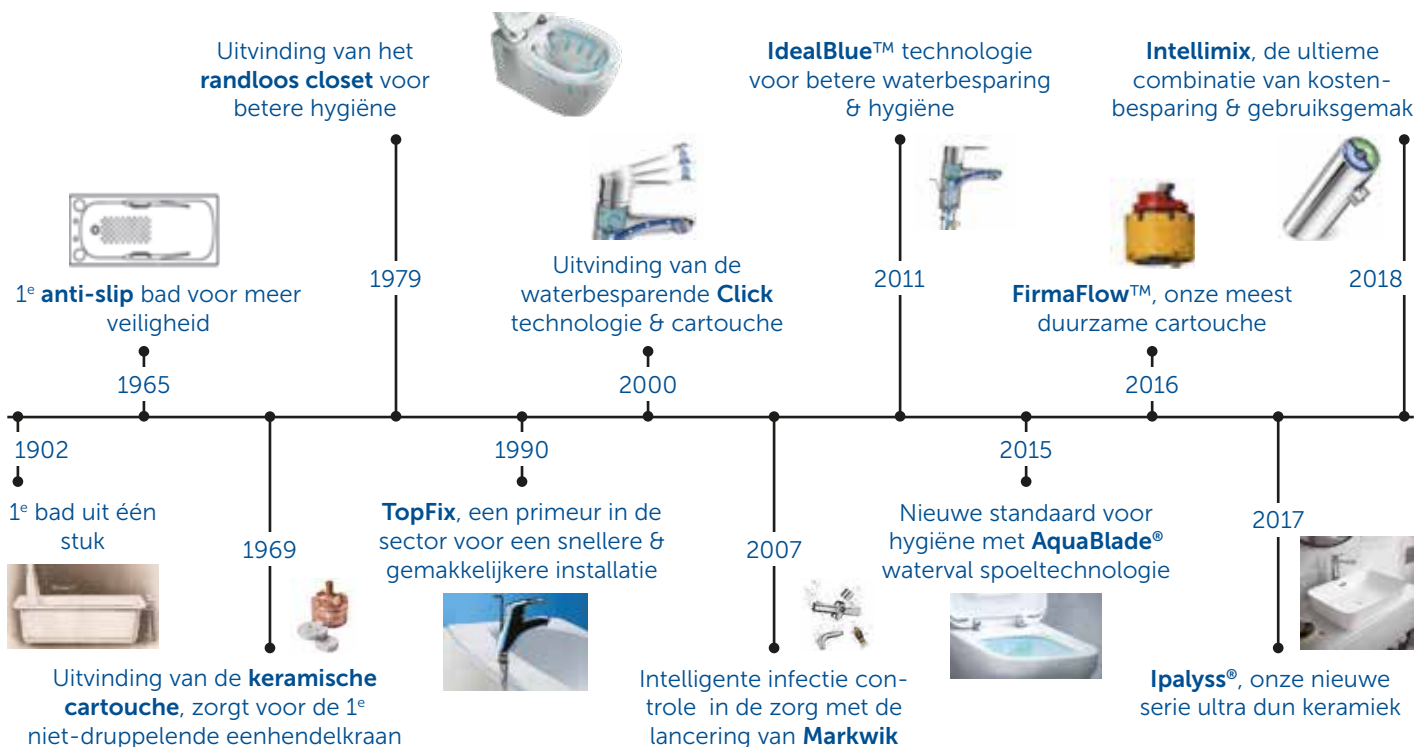

Een geschiedenis vol innovaties

Ideal Standard heeft als missie een toonaangevende leverancier van innovatieve designoplossingen voor de badkamer te zijn en te blijven. In de geschiedenis heeft Ideal Standard al vele nieuwe maatstaven in de sanitair wereld ontwikkeld en geïntroduceerd.