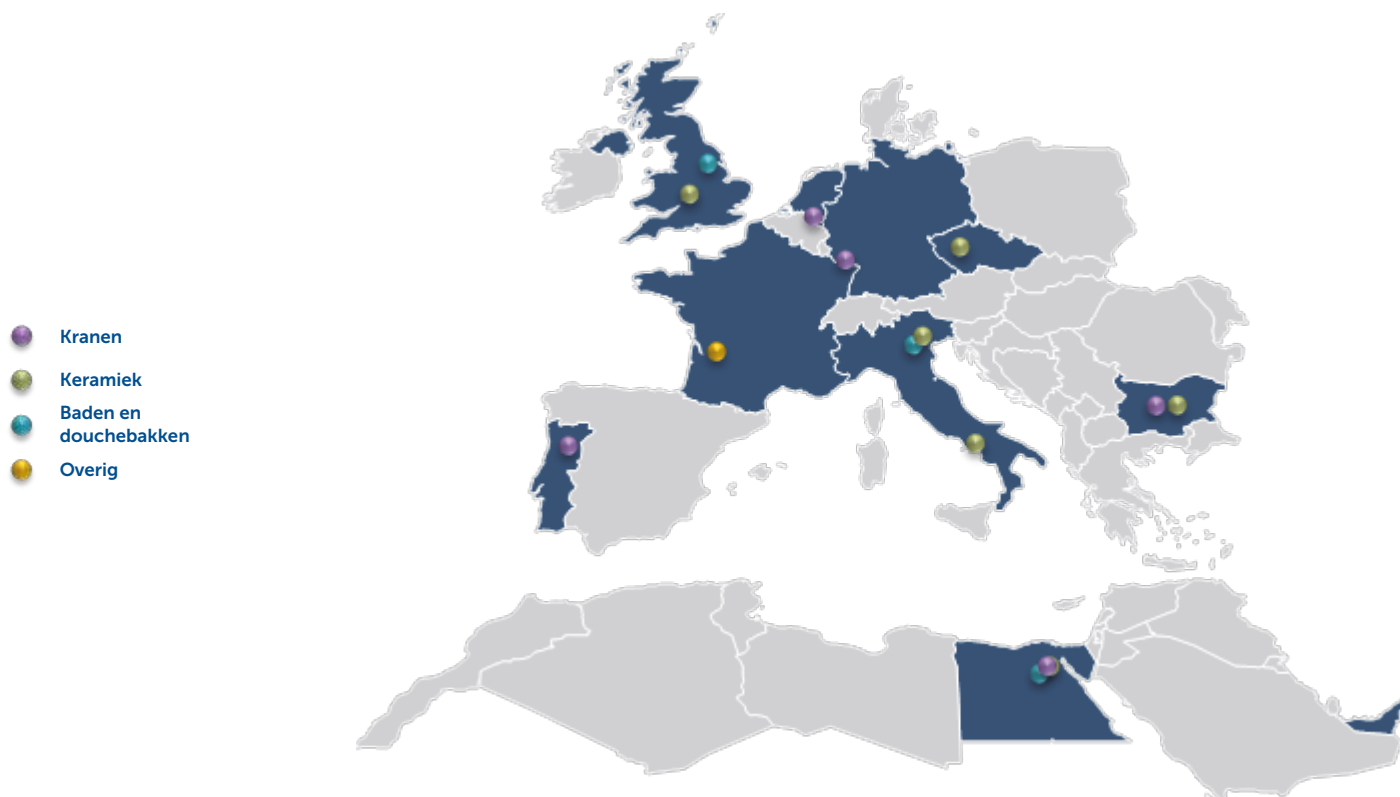

Architecten  
Adviseurs  
Aannemers

Projecten  
Afhaalbalies  
Showroom

Installateurs  
Technische dienst  
Facilitaire managers

## Made in Europe

Onze producten worden uitsluitend gefabriceerd in ISO-gecertificeerde fabrieken in Europa. Ideal Standard heeft 18 productiefaciliteiten verspreid over heel Europa. Elke fabriek heeft een eigen specialisme van kranen tot acryl en van meubels tot keramiek. Egypte bezit van oudsher het specialisme van het vervaardigen van hoogwaardige baden en douchebakken.